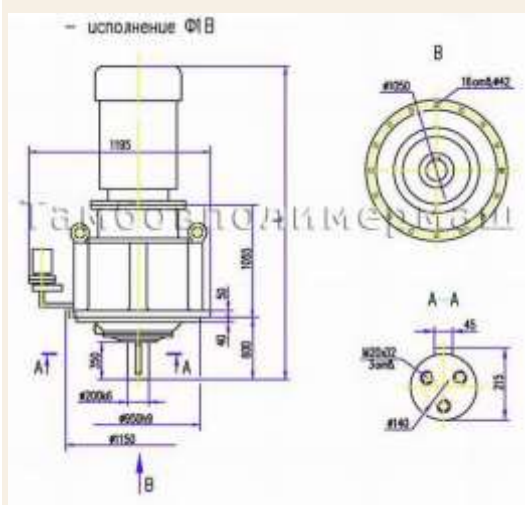

Единый адрес для всех регионов tmp@nt-rt.ru <http://tpm.nt-rt.ru/>

Мотор-редуктор МР3-800

ГАБАРИТНЫЕ И ПРИСОЕДИНИТЕЛЬНЫЕ РАЗМЕРЫ

ТЕХНИЧЕСКИЕ ХАРАКТЕРИСТИКИ

Типоразмер	Исполнение по монтажу	Номинальное передаточное число	Номинальная частота вращения выходного вала, об/мин	Номинальный крутящий момент на выходном валу, Н.м	Допускаемая радиальная нагрузка на выходном валу, Н	Масса, кг		Мощность двигателя, кВт	L, мм
						Редукторной части	Мотор-редуктора		
МР3-800-11-32	Ф1В	46,77	32	36635	50 000	2450	3290	132	2810
МР3-800-11-20		74,4	20	58615					3290