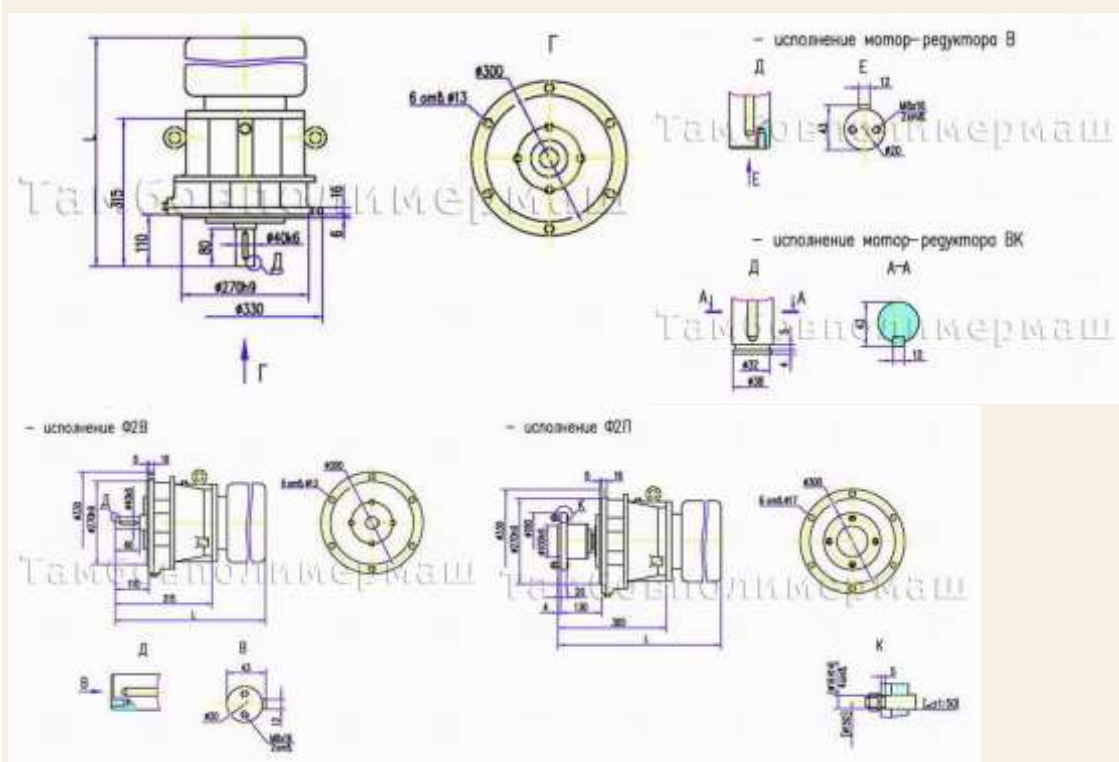

Единый адрес для всех регионов tmp@nt-rt.ru <http://tmp.nt-rt.ru/>

Мотор-редуктор МПО1М - 10

ГАБАРИТНЫЕ И ПРИСОЕДИНИТЕЛЬНЫЕ РАЗМЕРЫ

ТЕХНИЧЕСКИЕ ХАРАКТЕРИСТИКИ

Типоразмер	Исполнение по монтажу	Номинальное передаточное число	Номинальная частота вращения выходного вала, об/мин	Номинальный крутящий момент на выходном валу, Н.м	Допускаемая радиальная нагрузка на выходном валу, Н	Масса, кг		Мощность двигателя, кВт	L, мм
						Редукторной части	Мотор-редуктора		
МПО1М-10-	В, ВК	7,34	130	215	1500	45	115 155	3,0	690