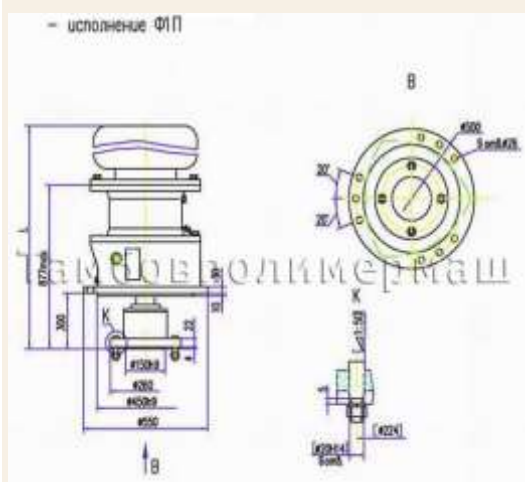

Единый адрес для всех регионов tmp@nt-rt.ru <http://tpm.nt-rt.ru/>

Мотор-редуктор МР1-500

ГАБАРИТНЫЕ И ПРИСОЕДИНИТЕЛЬНЫЕ РАЗМЕРЫ

ТЕХНИЧЕСКИЕ ХАРАКТЕРИСТИКИ

Типоразмер	Исполнение по монтажу	Номинальное передаточное число	Номинальная частота вращения выходного вала, об/мин	Номинальный крутящий момент на выходном валу, Н.м	Допускаемая радиальная нагрузка на выходном валу, Н	Масса, кг		Мощность двигателя, кВт	L, мм
						Редукторной части	Мотор-редуктора		
MR1-500-11-315	Ф1П	4,6	315	3920	6 000	450	1300	132	1850
MR1-500-21-315				3270			1390	110	1760