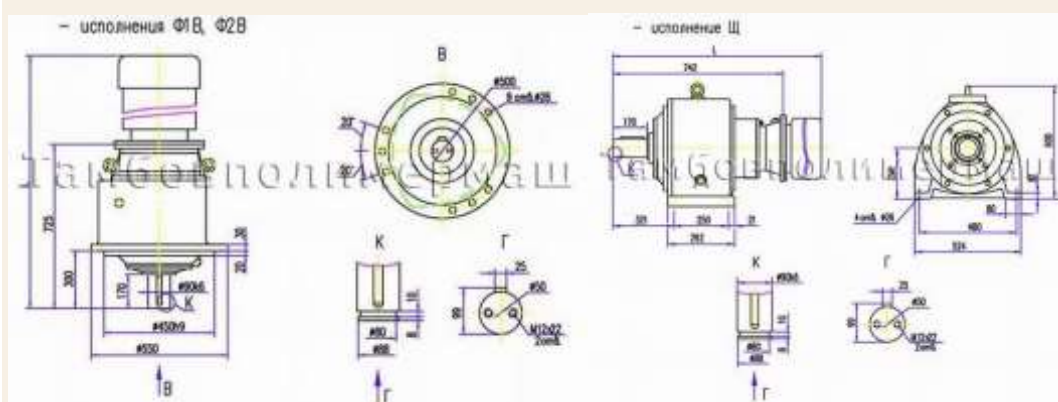

Единый адрес для всех регионов tmp@nt-rt.ru <http://tpm.nt-rt.ru/>

Мотор-редуктор МР3-315

ГАБАРИТНЫЕ И ПРИСОЕДИНИТЕЛЬНЫЕ РАЗМЕРЫ

ТЕХНИЧЕСКИЕ ХАРАКТЕРИСТИКИ

Типоразмер	Исполнение по монтажу	Номинальное передаточное число	Номинальная частота вращения выходного вала, об/мин	Номинальный крутящий момент на выходном валу, Н.м	Допускаемая радиальная нагрузка на выходном валу, Н	Масса, кг		Мощность двигателя, кВт	L, мм
						Редукторной части	Мотор-редуктора		
МР3-315-2033,7 - 0,37/0,45	Ф1В, Ф2В, Щ	2033,7	0,45	4110	12 000	350	360	0,37	957
МР3-315-338-3/4		338	4	5875			371	3,0	1058