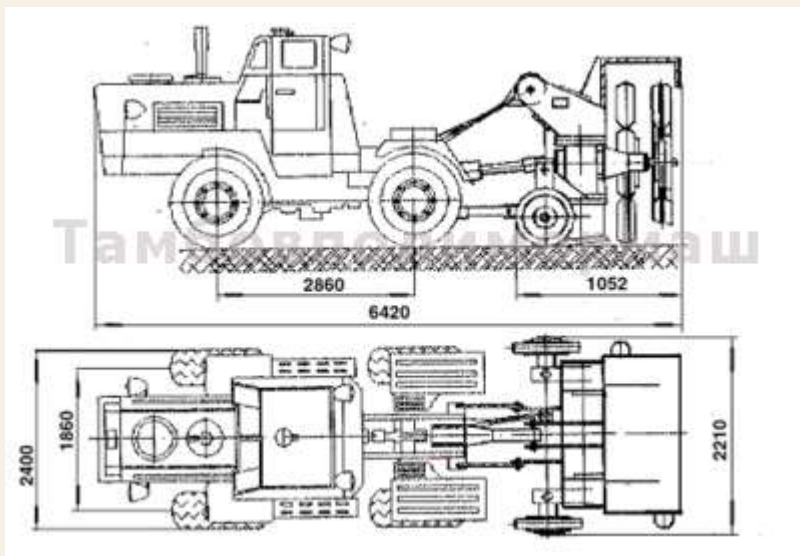

Единый адрес для всех регионов tmp@nt-rt.ru <http://tpm.nt-rt.ru/>

Навозоразбрасыватель «Буран»

Разбрасыватель "Буран" предназначен для внесения органических удобрений при обработке почвы. Карданный вал и детали крепления к механизму подвески трактора в комплект поставки предприятием - изготовителем не входят.